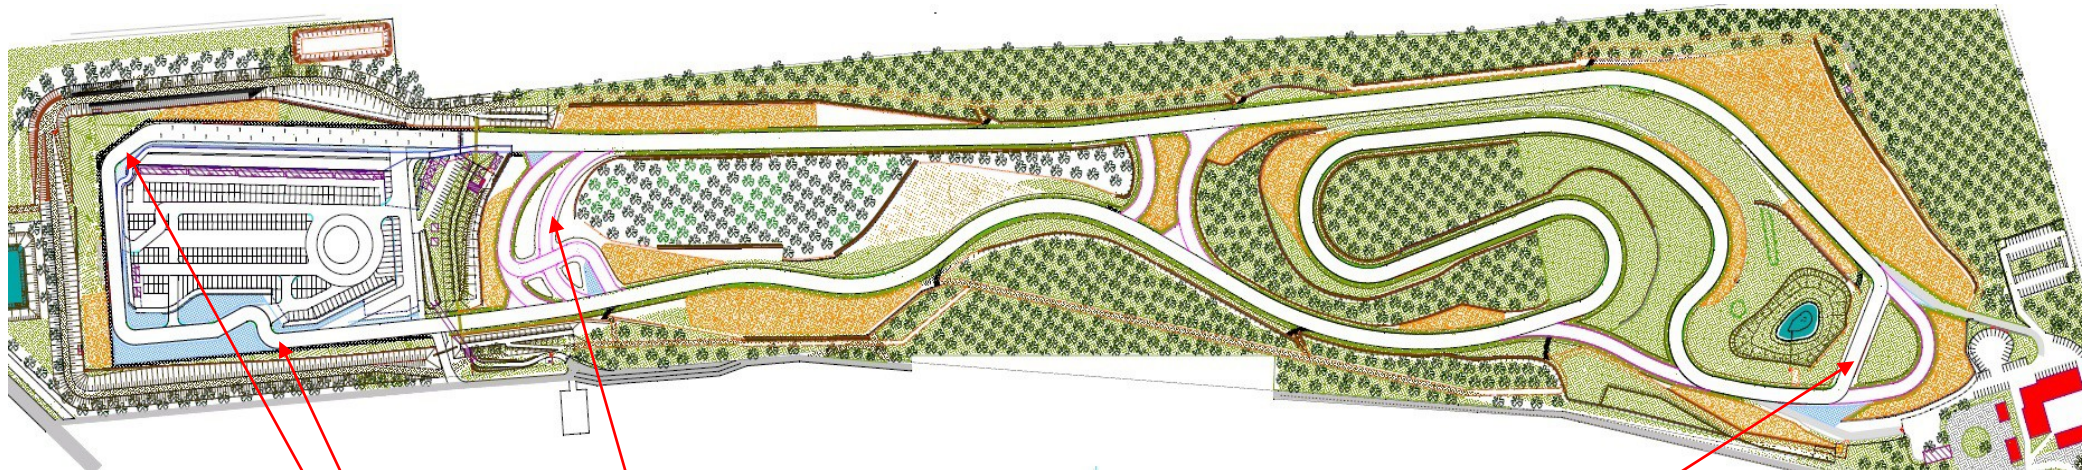

Streckenplan Anneau du Rhin 2018

Variante 2,9 km

(Variante 3,7 km)